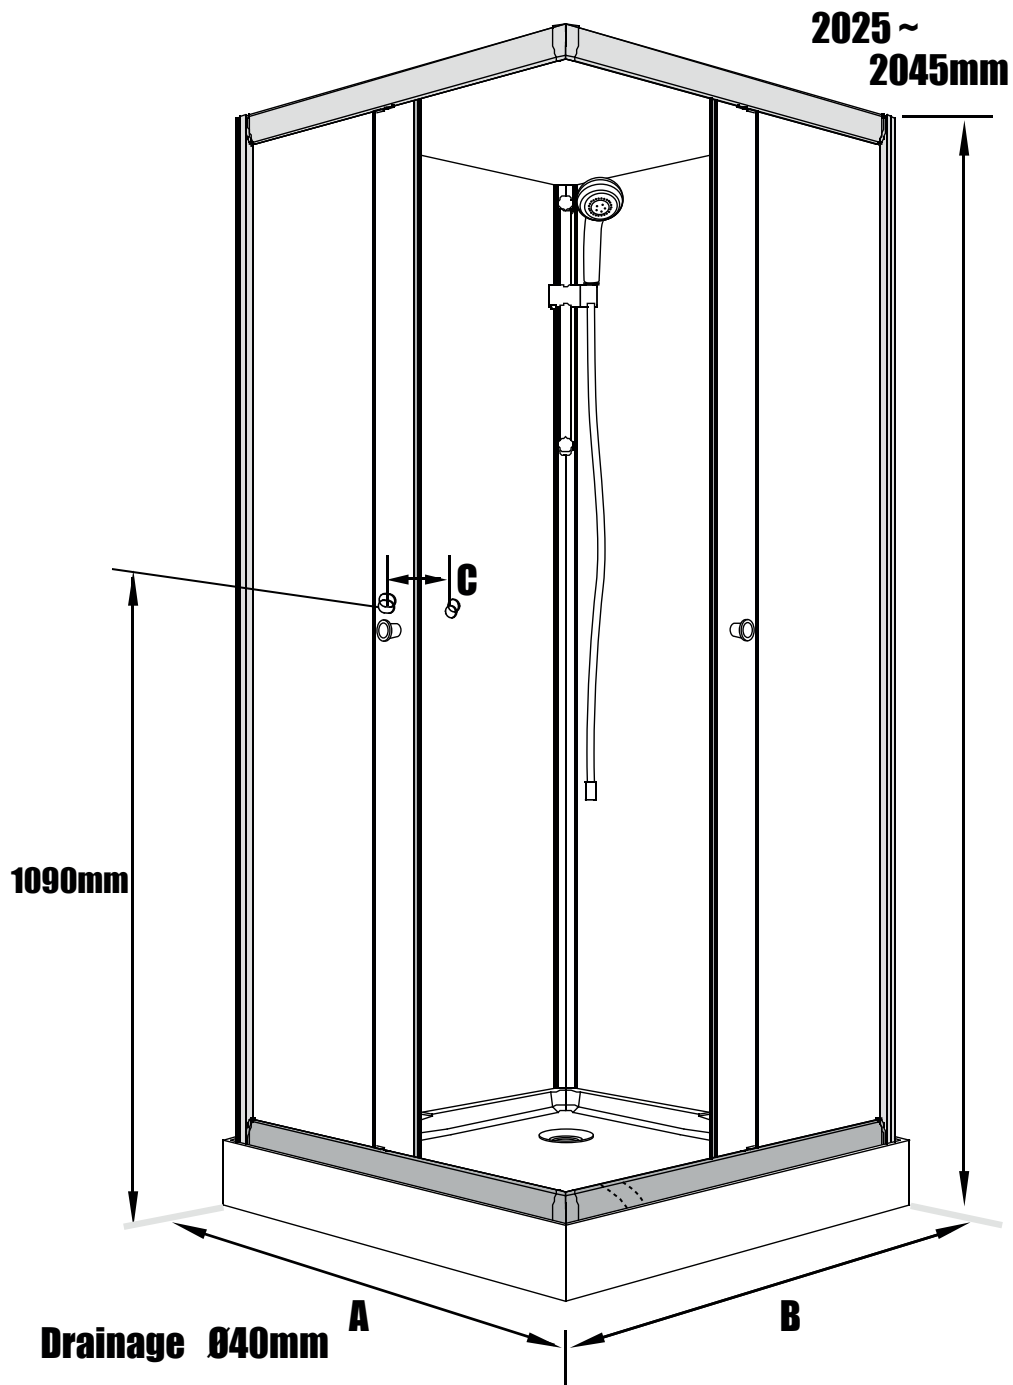

Model	90x90	80x80	70x90	90x70
<b>A</b>	900mm	800mm	900mm	900mm
<b>B</b>	900mm	800mm	900mm	900mm
<b>C</b>	150-160mm	150-160mm	150-160mm	150-160mm

**Exploded view / Sprängskiss**

②  
  
 Ø3.2mm

⑦  

⑱  
  
 ST4x45mm

⑳ Ø40mm  

⑳  
  
 Ø2.8mm

㉓  

70 x 90 model

Left

5816B

Right

5816A

1

Ø40mm

70 x 90 model

Left  
5816B

Right  
5816A

2

70 x 90 model

5816B

ST4 x 10mm

16

16

6

17

9

x2

1790mm