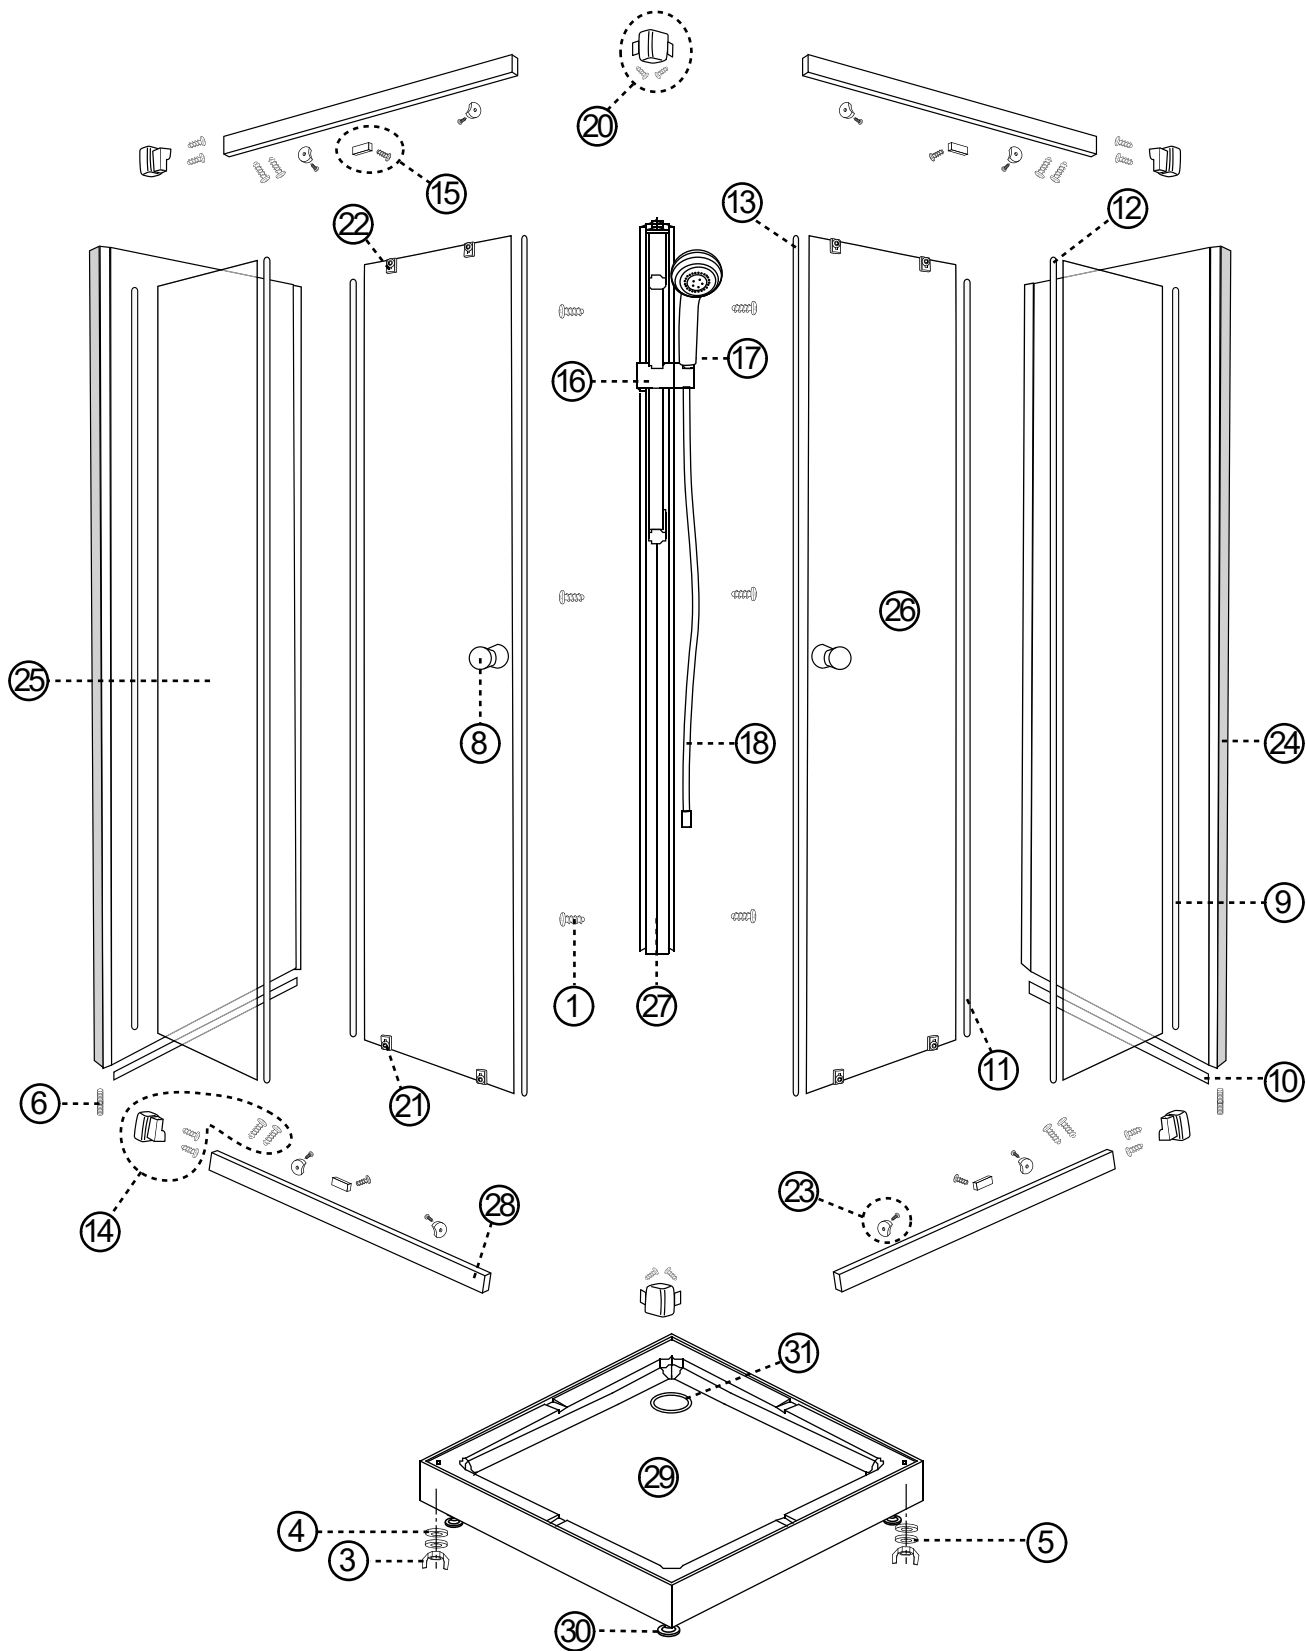

## Installing Accessories / Monteringsats

<p>1</p>  <p>ST4x10mm x 6</p>	<p>2</p>  <p>M6 x 2</p>	<p>3</p>  <p>M6 x 2</p>	<p>4</p>  <p>Plastic M6 x 2</p>	<p>5</p>  <p>M6 x 2</p>	<p>6</p>  <p>x 2</p>	<p>7</p>  <p>x 2</p>	<p>8</p>  <p>1865mm x 2</p>
<p>9</p>  <p>1790mm x 2</p>	<p>10</p>  <p>x 1</p>	<p>11</p>  <p>x 1</p>	<p>12</p>  <p>x 1</p>	<p>13</p>  <p>x 1</p>	<p>14</p>  <p>ST4x45mm x 2</p>	<p>15</p>  <p>x 2</p>	<p>16</p>  <p>ST4x10mm x 2</p>
<p>17</p>  <p>ST4x16mm ST4x10mm x 2</p>	<p>18</p>  <p>x 1</p>	<p>19</p>  <p>Ø3.2mm x 1</p>	<p>20</p>  <p>ST4x10mm x 2</p>	<p>21</p>  <p>For 70 x 90 model only x 4</p>	<p>22</p>  <p>Ø2.8mm x 1</p>	<p>23</p>  <p>x 1</p>	<p>24</p>  <p>Ø40mm x 1</p>

Model	90x90	80x80	70x90	90x70
<b>A</b>	900mm	800mm	900mm	900mm
<b>B</b>	900mm	800mm	900mm	900mm
<b>C</b>	150-160mm	150-160mm	150-160mm	150-160mm

**Exploded view / Sprängskiss**

②  
  
 Ø3.2mm

⑦  

⑱  
  
 ST4x45mm

⑳ Ø40mm  

⑳  
  
 Ø2.8mm

㉓  

70 x 90 model

Left

5816B

Right

5816A

1

Ø40mm

70 x 90 model

Left  
5816B

Right  
5816A

2

70 x 90 model

5816B